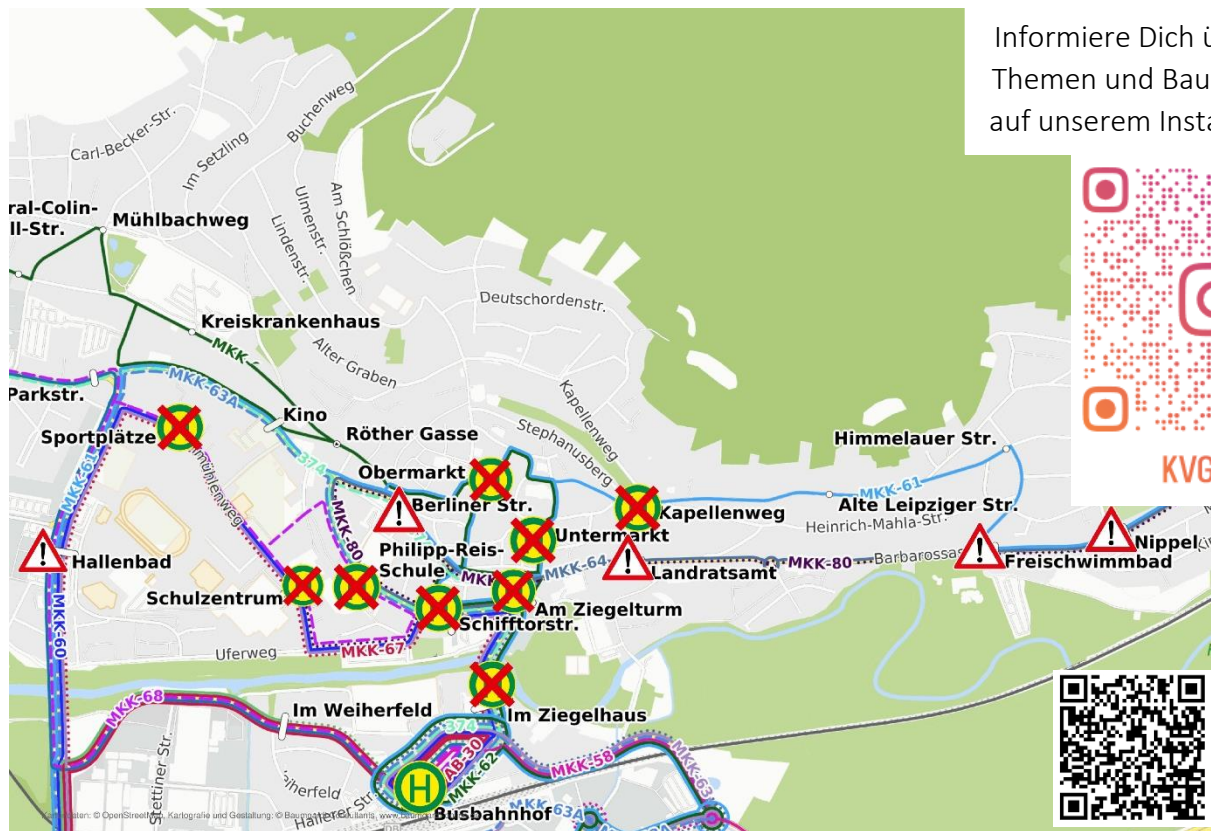

# Fahrgastinformation der KVG Main-Kinzig mbH

Informiere Dich über aktuelle Themen und Baumaßnahmen auf unserem Instagram-Kanal:

KVG\_MK

## Schelmenmarkt 2024 in Gelnhausen

Sperrzeitraum insgesamt:

**Vom 09.10. bis 15.10.2024**

Betroffene Linien:

|        |        |
|--------|--------|
| MKK-60 | MKK-65 |
| MKK-61 | MKK-66 |
| MKK-62 | MKK-67 |
| MKK-64 | MKK-68 |

Ab Montag, den 07.10.2024 bis einschl. Dienstag, den 15.10.2024 können die Haltestellen „Obermarkt“ und „Untermarkt“ von den Linien MKK-61 und MKK-62 nicht bedient werden.

Die Haltestellen „Ziegelhaus“, „Ziegelturm“, „Kapellenweg“ und „Schiffstorstr.“ sowie die Haltestellen „Schulzentrum“, „Philipp-Reis-Schule“ und „Sportplätze“ können ab Mittwoch, den 09.10.2024 bis einschl. Dienstag, den 15.10.2024 von den oben benannten Linien nicht bedient werden.

Zusätzlich entfallen von Freitag, den 11.10.2024 ab 19:00 Uhr bis Sonntag, den 13.10.2024 um 21:00 Uhr die Haltestellen „Nippel“, „Freischwimmbad“, „Landratsamt“ und „Berliner Straße“.

Für die Linien MKK-60 und MKK-67 entfällt außerdem die Haltestelle „Hallenbad“.